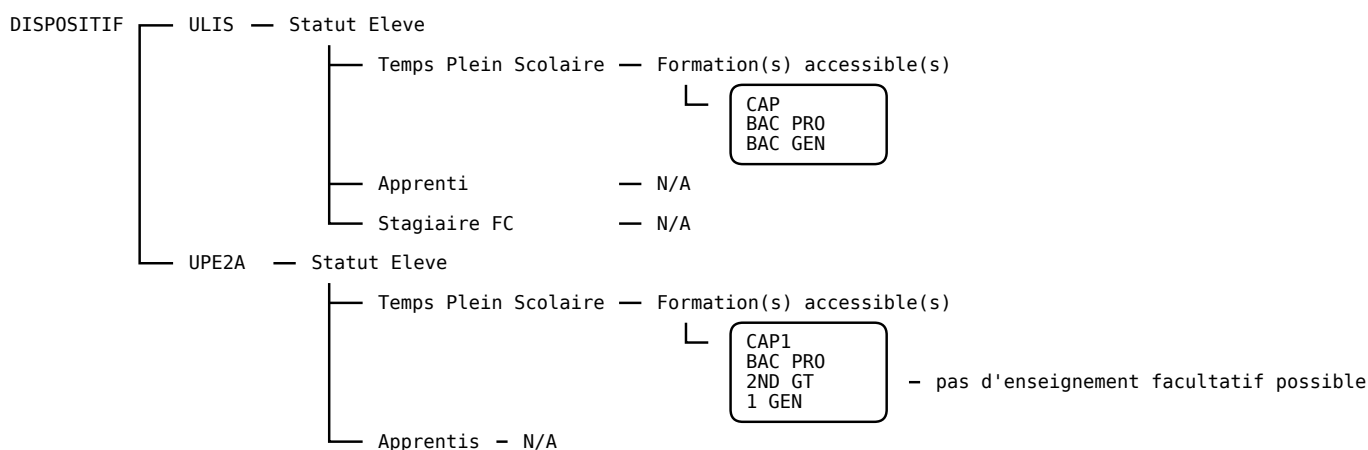

ARBRE DE DECISIONS

- Arbre de décisions
- Arbre de décisions au format PDF

CHOIX DU REGIME

Script(s) associé(s)

DISPOSITIFS SPECIFIQUES

Script(s) associé(s)

CAP / SPECIALITES / OPTIONS

Script(s) associé(s)

From: <https://sec.labjmp.fr/> - **SEC_WIKI**