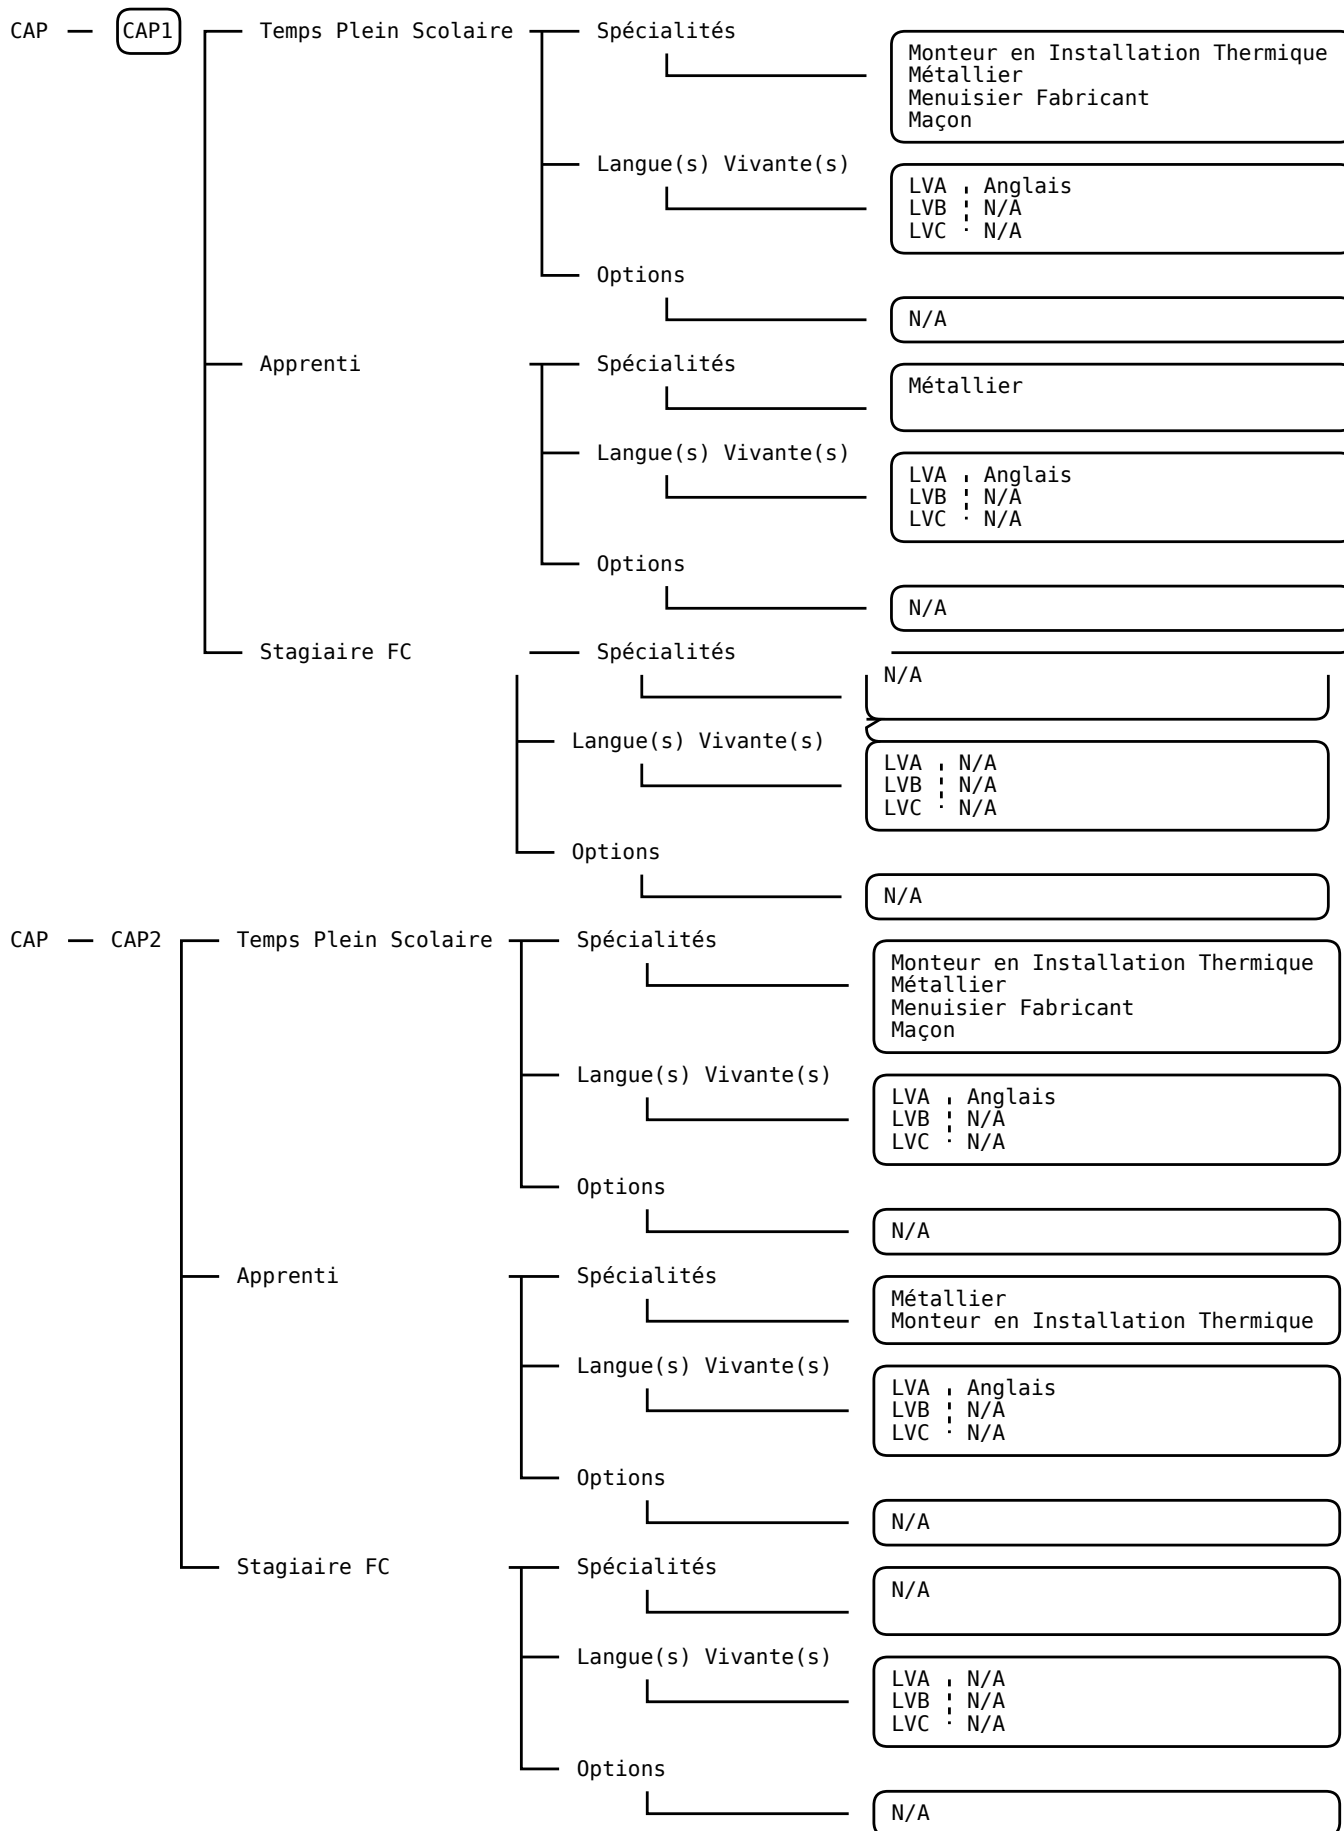

ARBRE DE DECISIONS

- Arbre de décisions
- Arbre de décisions au format PDF

CHOIX DU REGIME

Script(s) associé(s)

DISPOSITIFS SPECIFIQUES

Script(s) associé(s)

CAP / SPECIALITES / OPTIONS

Script(s) associé(s)

From: <https://sec.labjmp.fr/> - **SEC_WIKI**