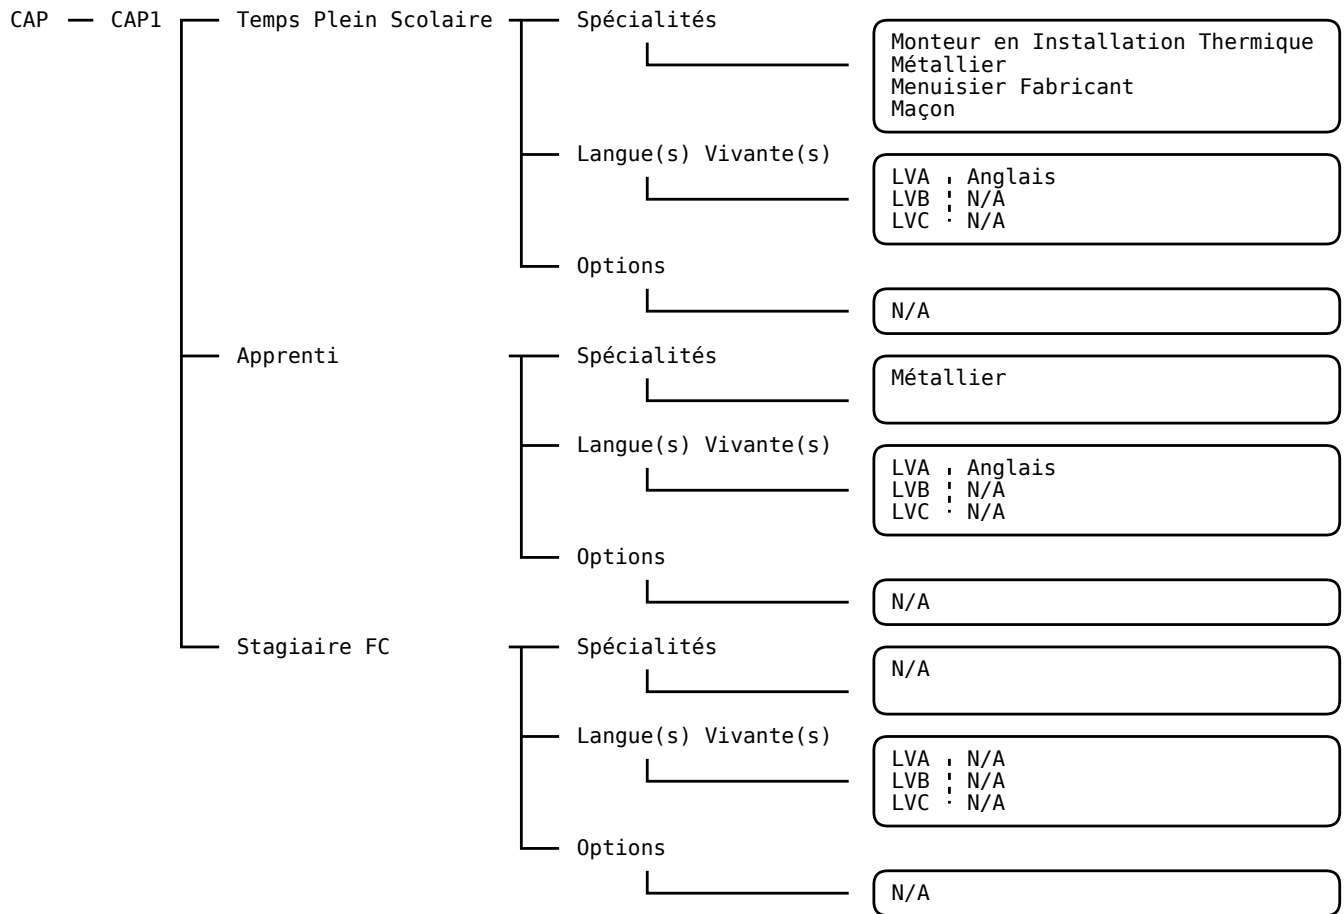

ARBRE DE DECISIONS

- Arbre de décisions
- Arbre de décisions au format PDF

CHOIX DU REGIME

Script(s) associé(s)

DISPOSITIFS SPECIFIQUES

Script(s) associé(s)

CAP / SPECIALITES / OPTIONS

Script(s) associé(s)

From: <https://sec.labjmp.fr/> - SEC_WIKI