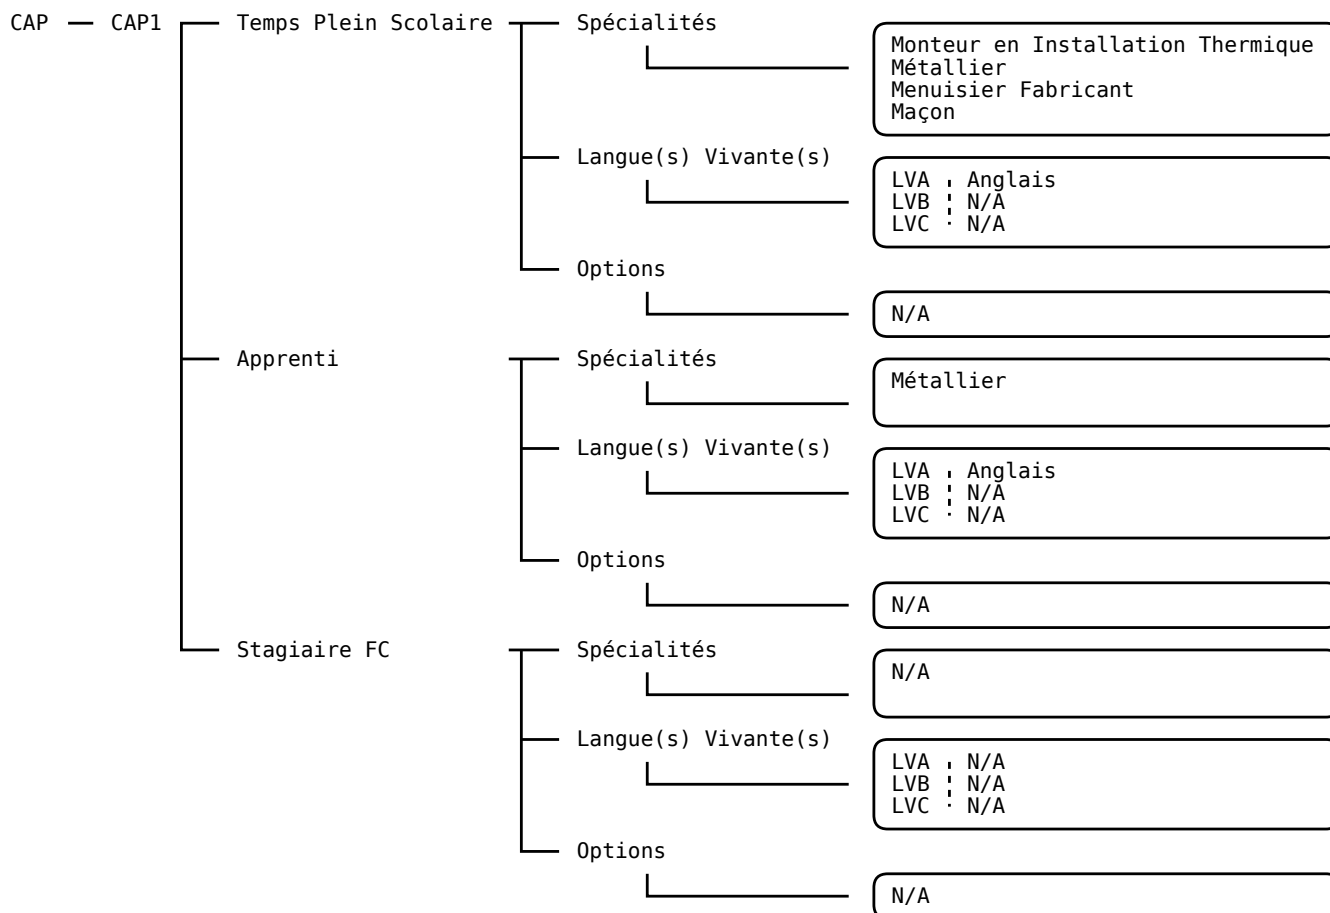

ARBRE DE DECISIONS

- Arbre de décisions
- Arbre de décisions au format PDF

CHOIX DU REGIME

Script(s) associé(s)

DISPOSITIFS SPECIFIQUES

Script(s) associé(s)

FORMATIONS / SPECIALITES / OPTIONS

Script(s) associé(s)

From: <https://sec.labjmp.fr/> - SEC_WIKI