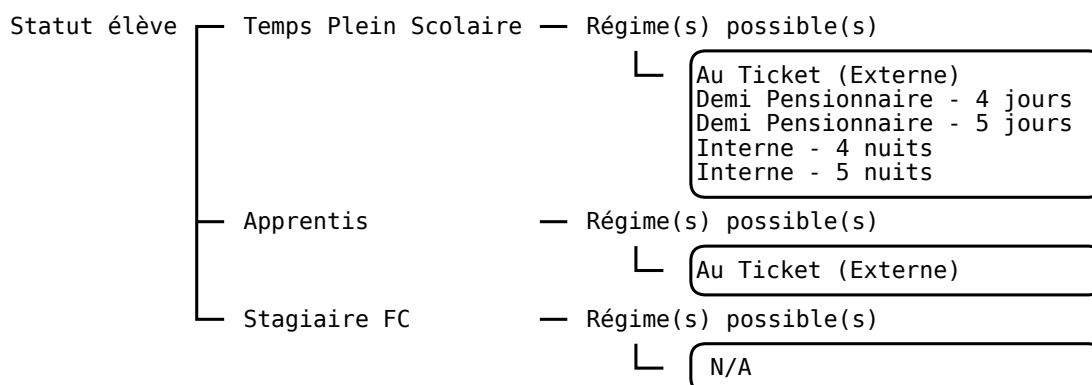

ARBRE DE DECISIONS

- Arbre de décisions
- Arbre de décisions au format PDF

CHOIX DU REGIME

Script(s) associé(s)

DISPOSITIFS SPECIFIQUES

Script(s) associé(s)

FORMATIONS / SPECIALITES / OPTIONS

CAP1

CAP — CAP1 — Temps Plein Scolaire

From: <https://sec.labjmp.fr/> - **SEC_WIKI**