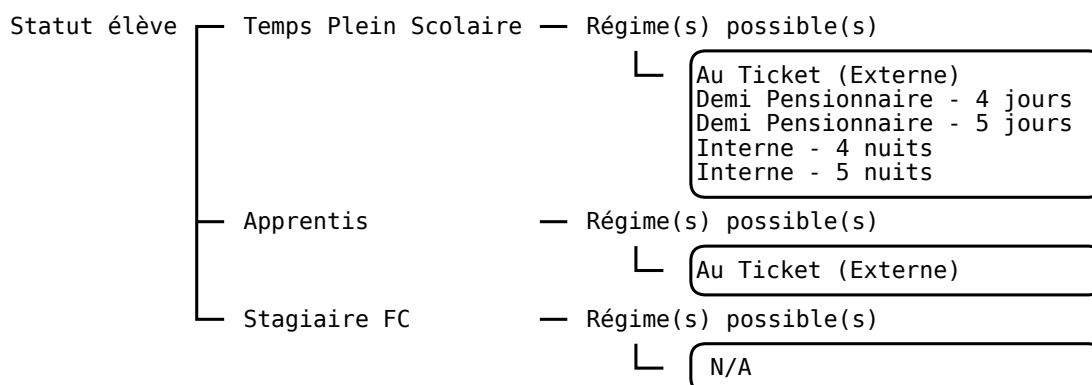

ARBRE DE DECISIONS

- Arbre de décisions
- Arbre de décisions au format PDF

CHOIX DU REGIME

Script(s) associé(s)

DISPOSITIFS SPECIFIQUES

Script(s) associé(s)

FORMATIONS / SPECIALITES / OPTIONS

From: <https://sec.labjmp.fr/> - **SEC_WIKI**