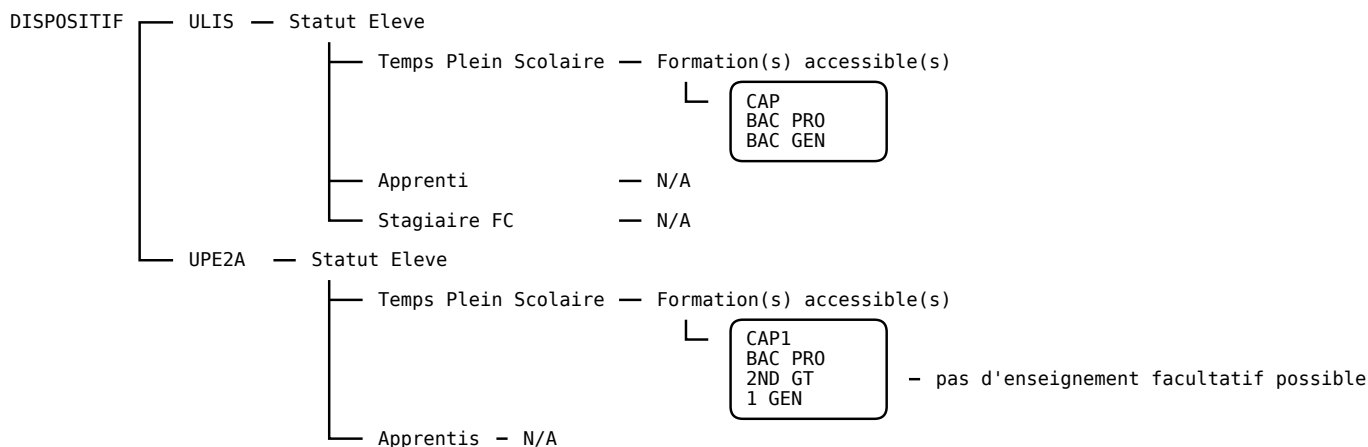

ARBRE DE DECISIONS

- Arbre de décisions
- Arbre de décisions au format PDF

CHOIX DU REGIME

Script(s) associé(s)

DISPOSITIFS SPECIFIQUES

Script(s) associé(s)

FORMATIONS / SPECIALITES / OPTIONS

From: <https://sec.labjmp.fr/> - **SEC_WIKI**